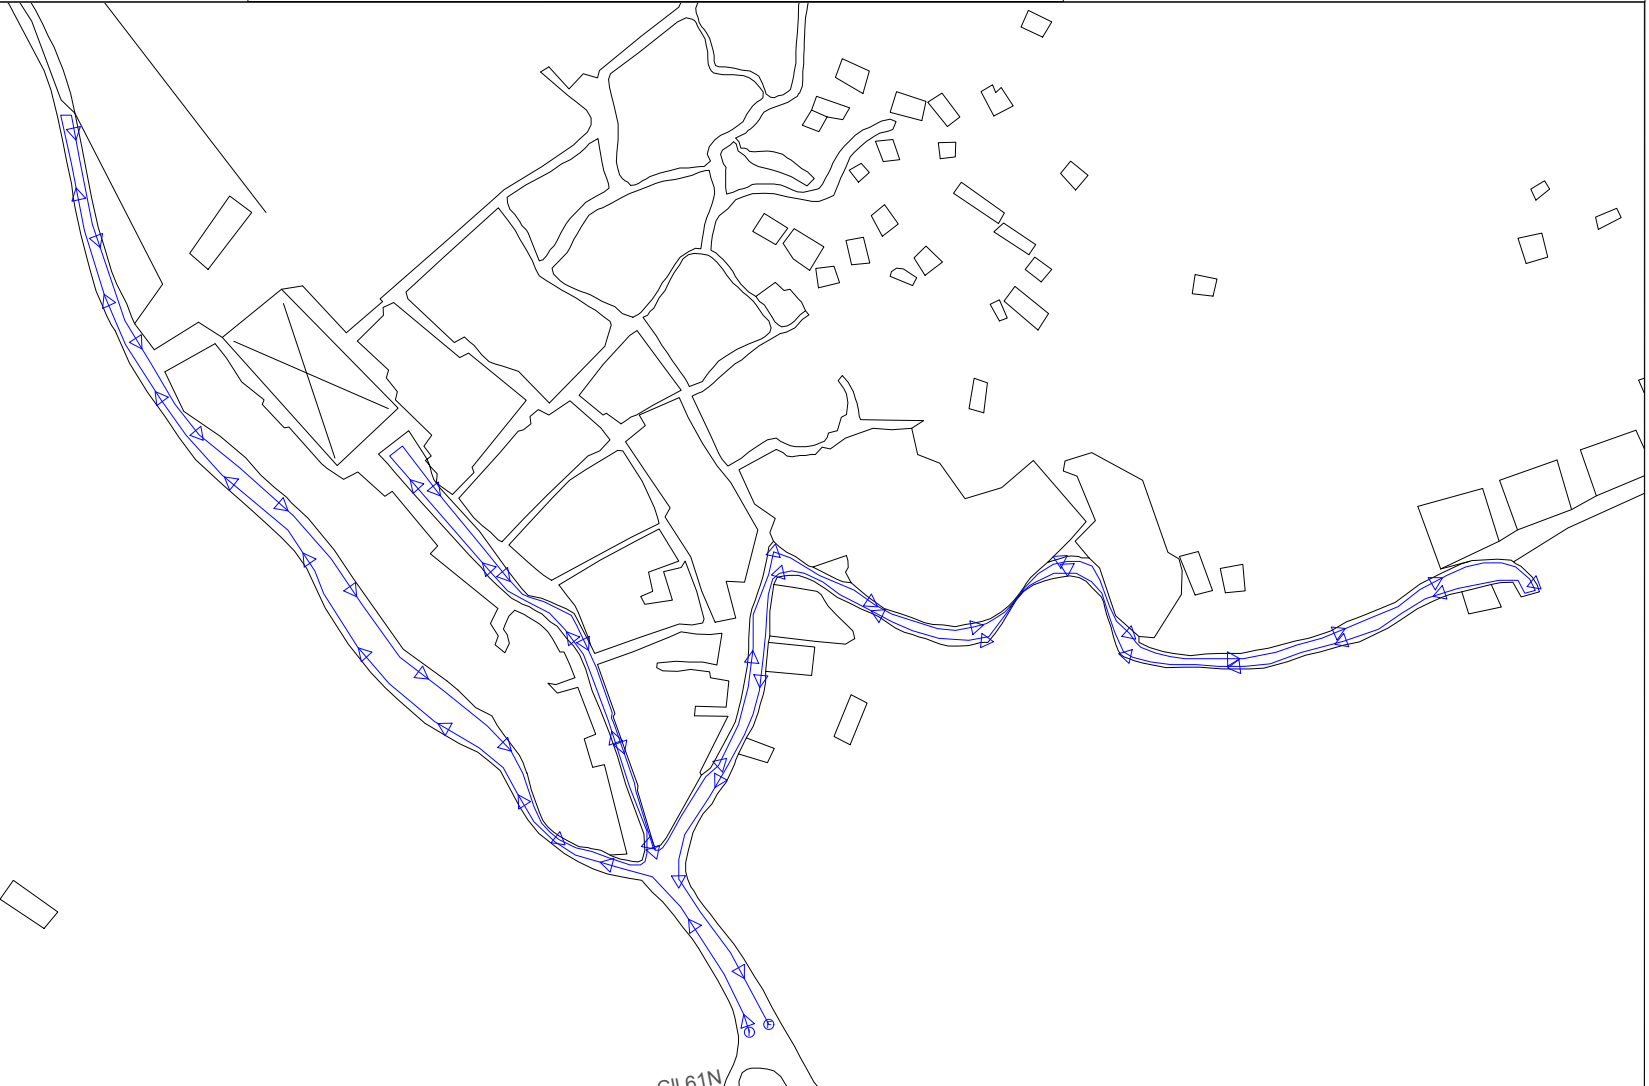

PLANO MICRORUTA DE BARRIDO  
CICLO 1 ALTO 29

VERSIÓN: 01

FECHA: 14-SEPT-2016

MICRORUTA: BARRIO VILLA LINA

HORARIO: 6 am

FECHA DE CREACIÓN: 14-SEPT-2016

FRECUENCIA: L-M-V

FECHA DE MODIFICACIÓN:

Nº DE OPERARIOS:

OBSERVACIONES:

DISTANCIA: 1.579 m

NIVEL DE COMPLEJIDAD: ALTO