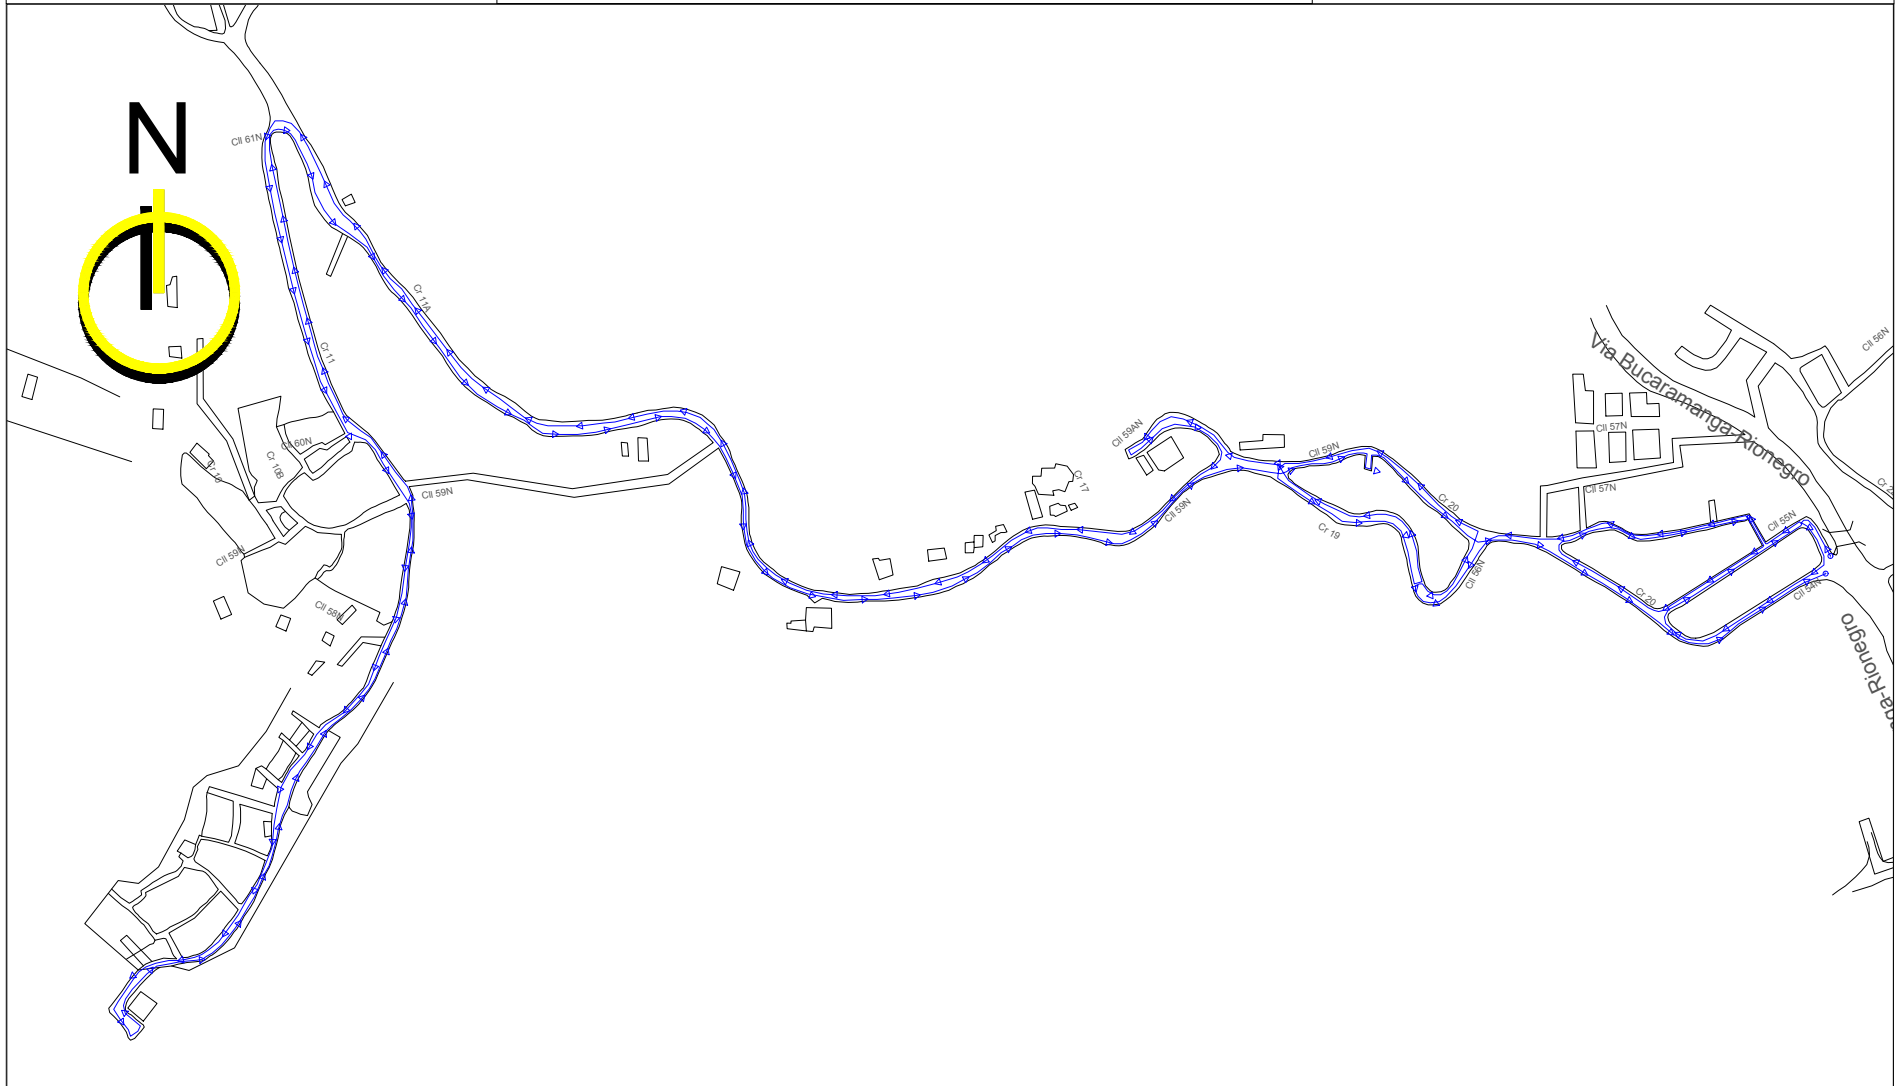

PLANO MICRORUTA DE BARRIDO
CICLO 1 ALTO 28

VERSIÓN: 01

FECHA: 14-SEPT-2016

MICRORUTA: BARRIO EL PABLON	HORARIO: 6 am	FECHA DE CREACIÓN: 14-SEPT-2016
	FRECUENCIA: L-M-V	FECHA DE MODIFICACIÓN:
DISTANCIA: 4.486 m	N° DE OPERARIOS:	OBSERVACIONES:
	NIVEL DE COMPLEJIDAD: ALTO	