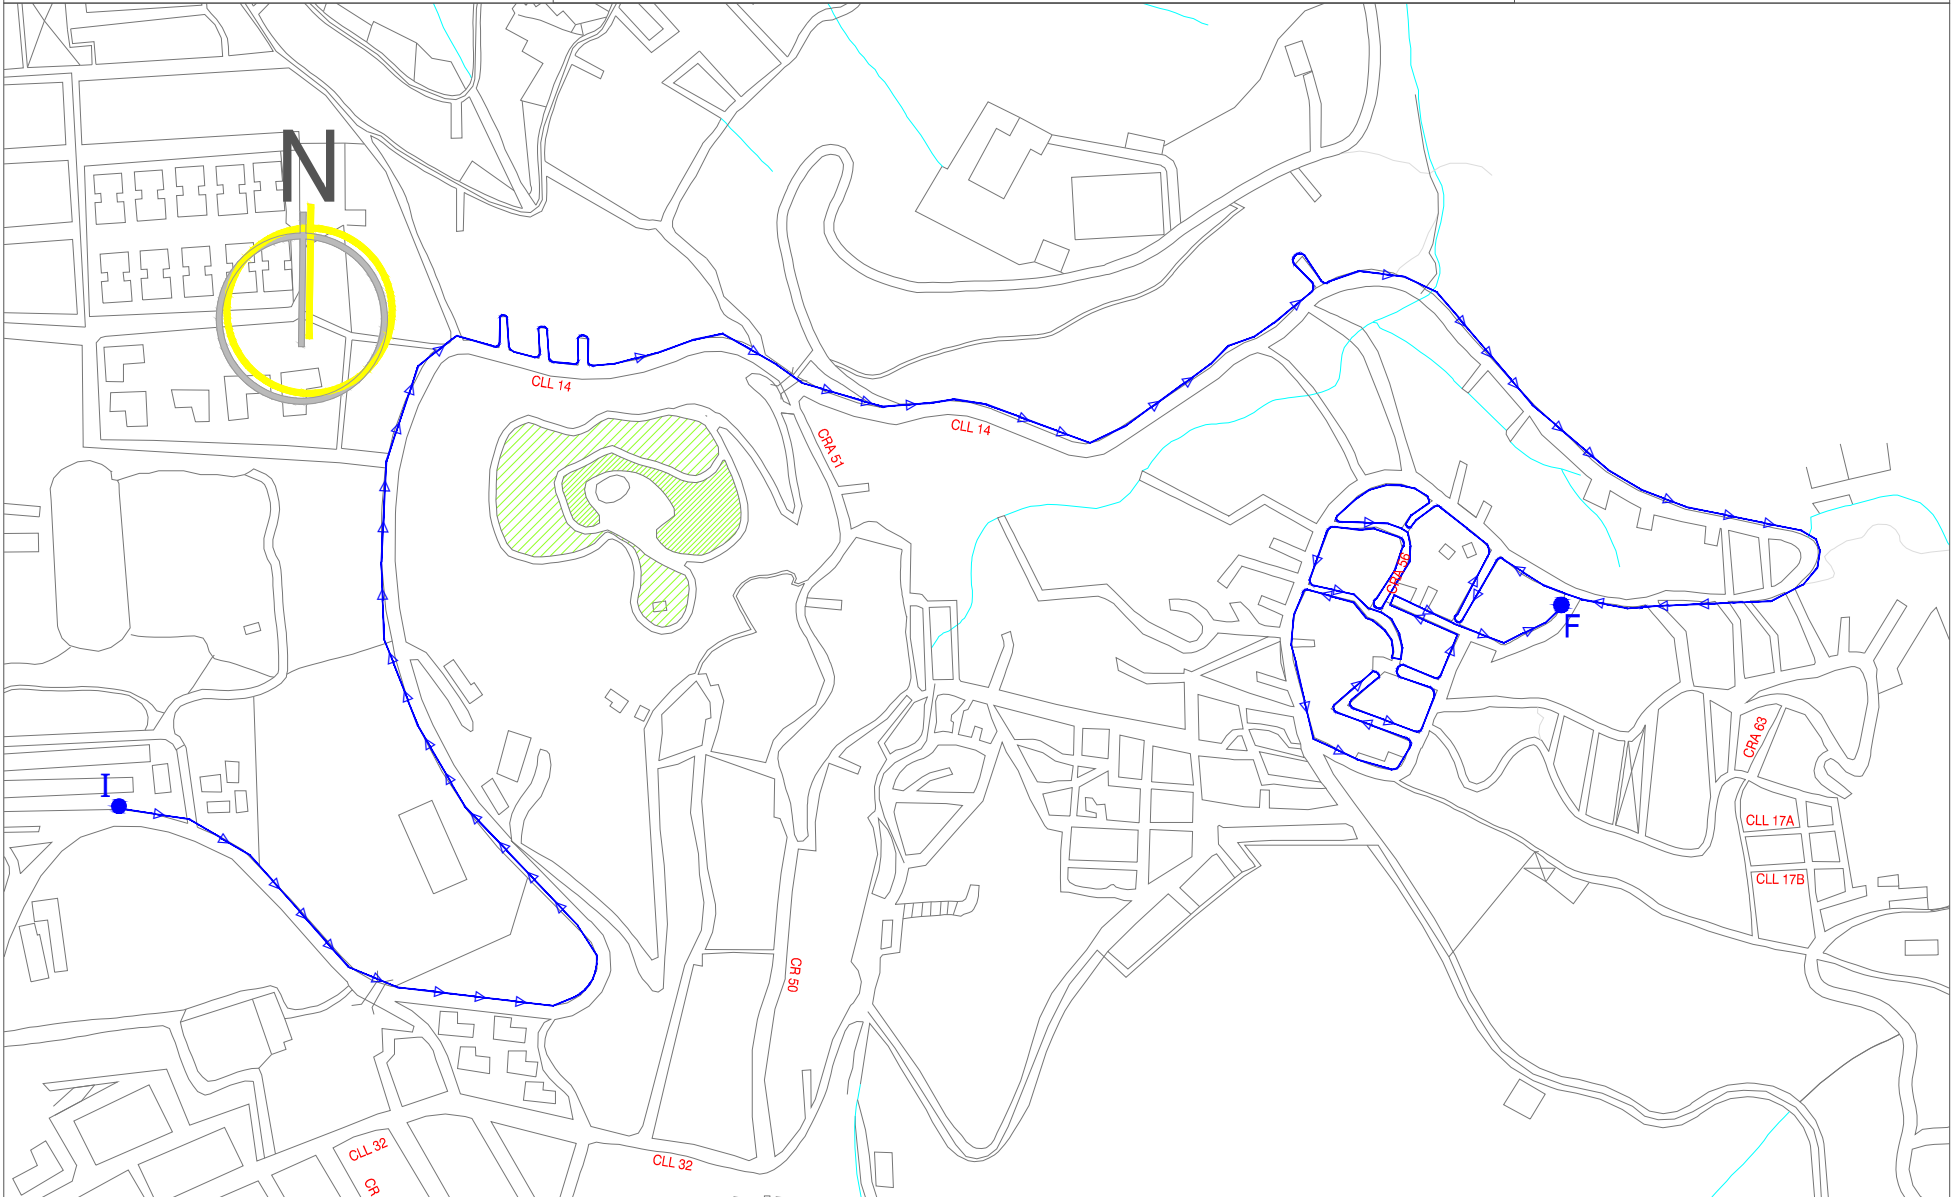

**PLANO MICRORUTA DE BARRIDO  
F-BLAP-006**

Version: 01

Fecha: Enero 22 de 2013

MICRORUTA :343	HORARIOS :06 A14 HR	FECHA DE CREACION :NOVIEMBRE 2010
INICIO : AV QUEBRADA SECA HACIA VIA PAMPLONA	FRECUENCIA :MIERCOLES - SABADO	FECHA DE MODIFICACIÓN :NOVIEMBRE 2011
FIN :Y CARRERA 57 CON CALLE 14	Nº DE OPERARIOS :1	OBSERVACIONES :
DISTANCIA : 3780	PARQUES O ZONAS VERDES :	