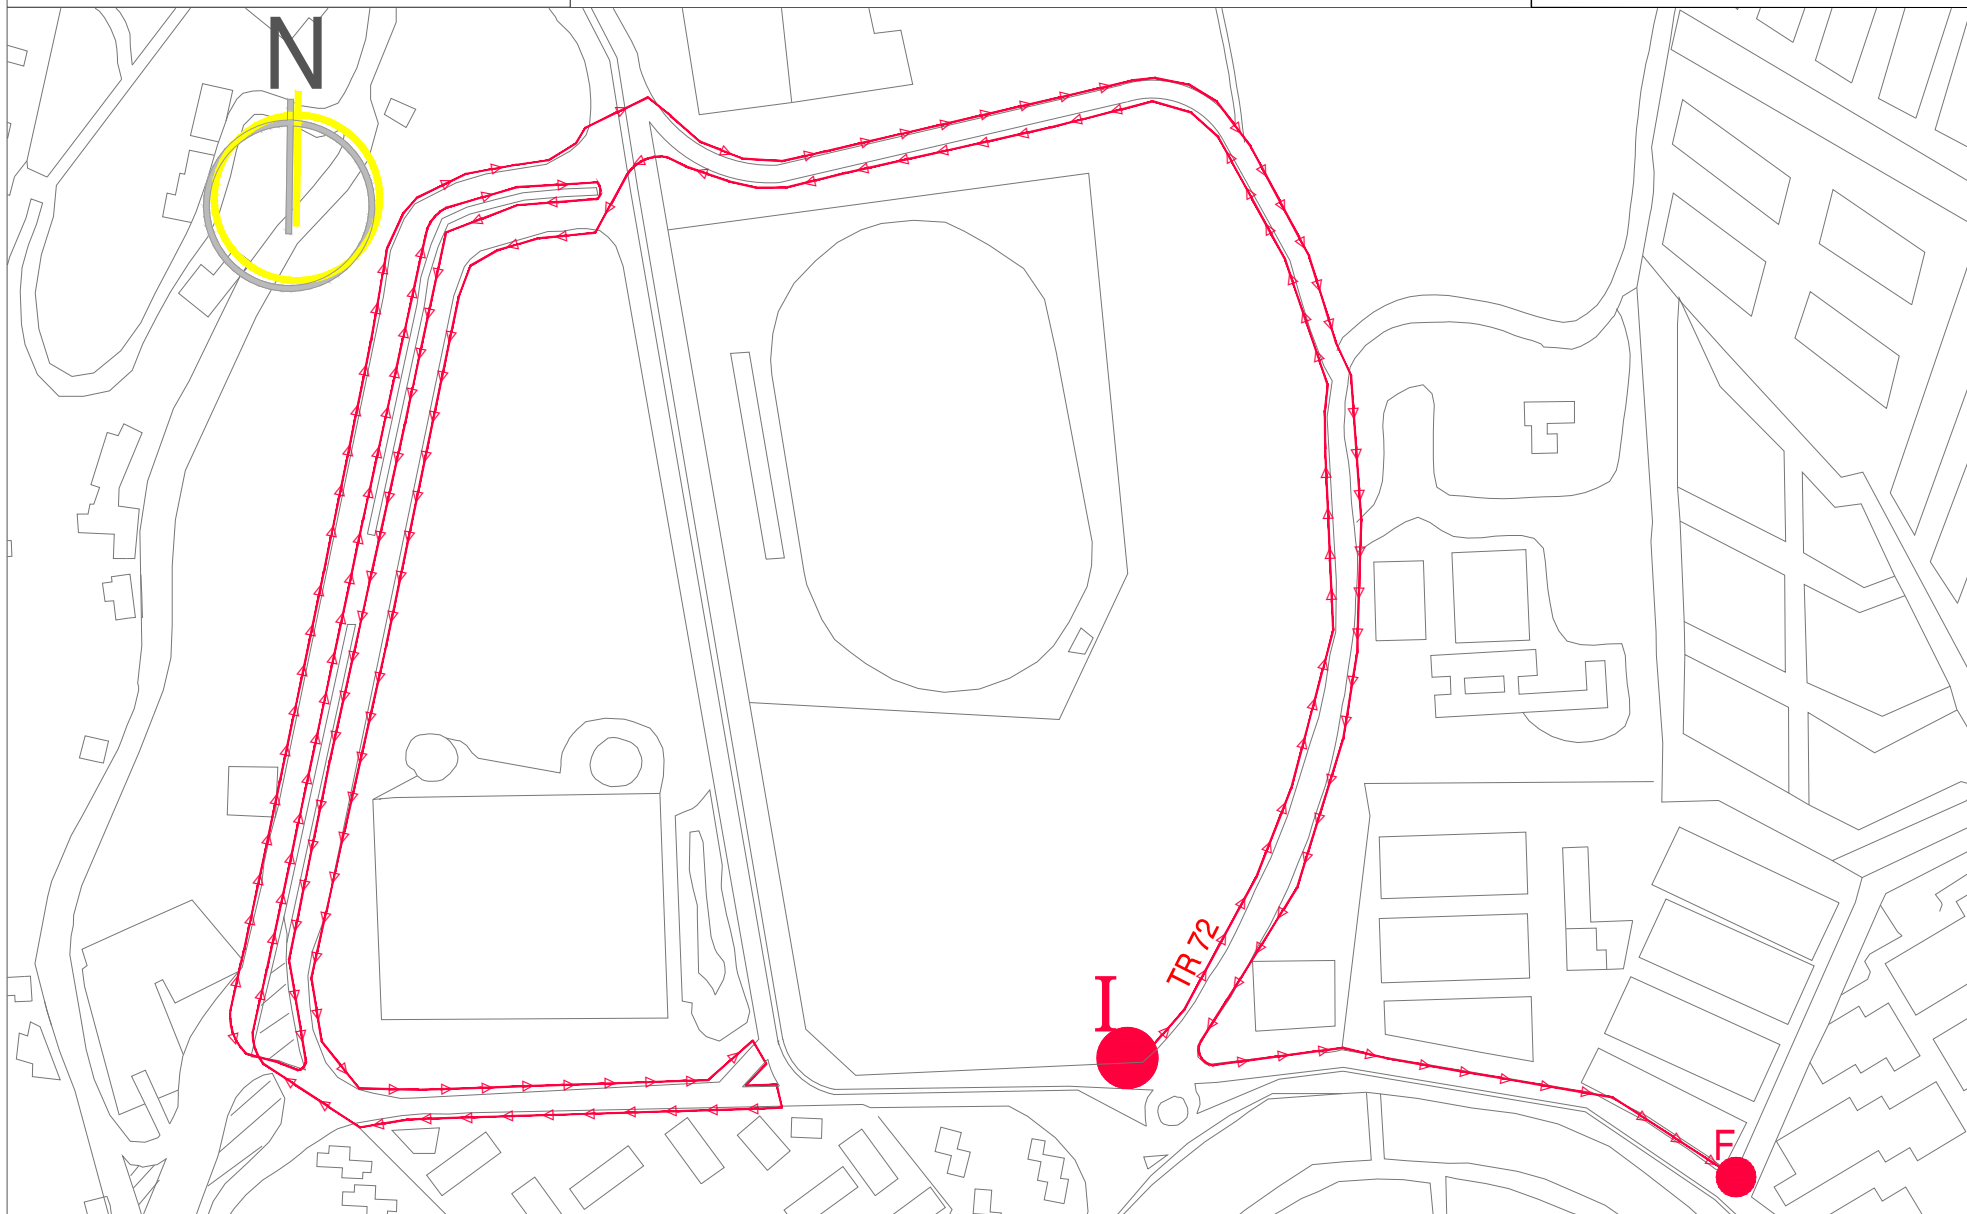

Version: 01

Fecha: Enero 22 de 2013

MICRORUTA : 327	HORARIOS : 06 A 14 HR	FECHA DE CREACION : NOVIEMBRE 2010
INICIO : TRANSVERSAL 72 CON CALLE 93	FRECUENCIA : MIERCOLES Y SABADO	FECHA DE MODIFICACIÓN : NOVIEMBRE 2011
FIN : CALLE 93 CON CALLE 45	Nº DE OPERARIOS : 1	OBSERVACIONES :
DISTANCIA : 3650	PARQUES O ZONAS VERDES :	