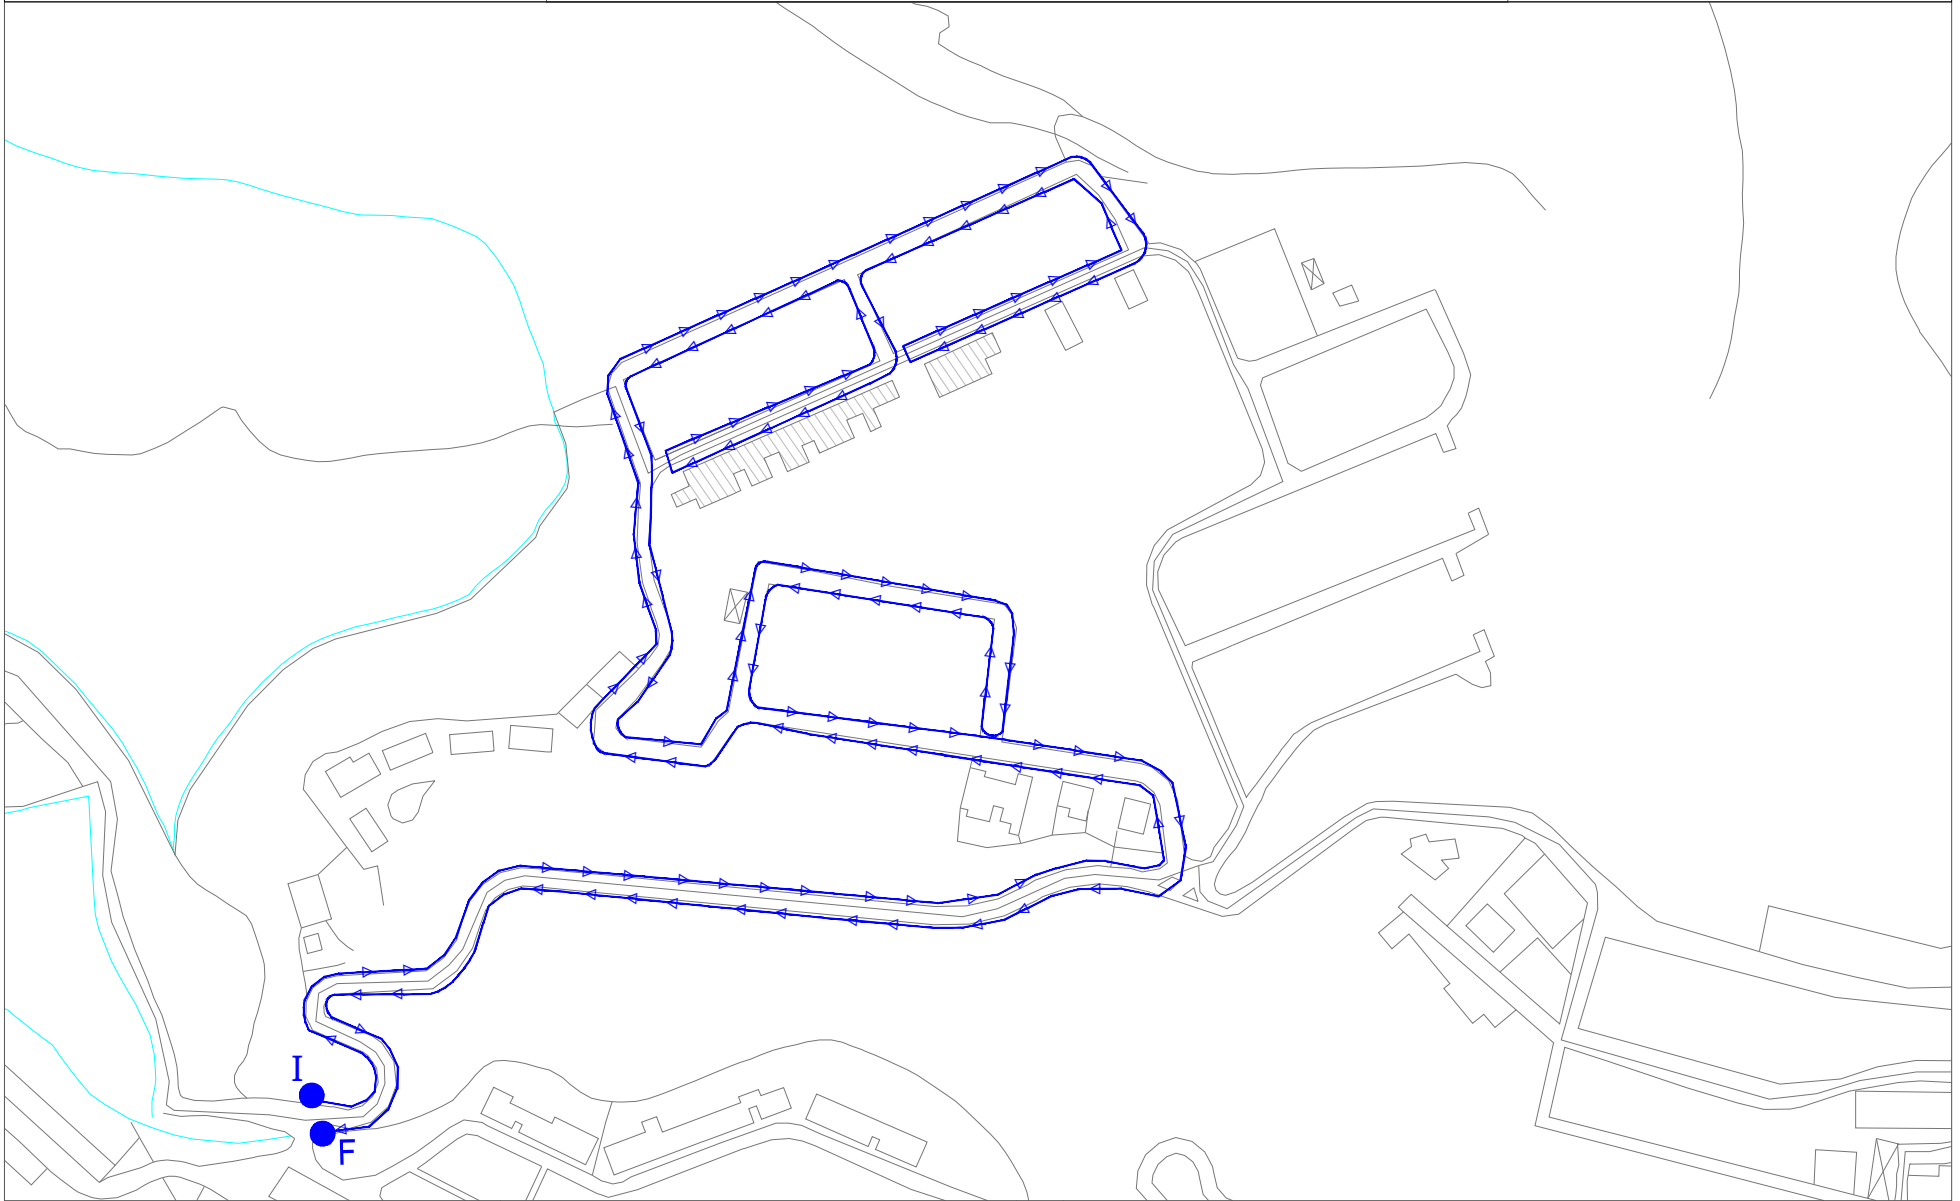

**PLANO MICRORUTA DE BARRIDO
F-BLAP-006**

Version: 01

Fecha: Enero 22 de 2013

MICRORUTA : 312	HORARIOS : 06 A 14 HR	FECHA DE CREACIÓN : NOVIEMBRE 2010
INICIO : AV PAN DE AZUCAR CON AV JARDIN	FRECUENCIA : MIERCOLES Y SABADO	FECHA DE MODIFICACIÓN : NOVIEMBRE 2011
FIN : AV PAN DE AZUCAR CON AV JARDIN	Nº DE OPERARIOS : 1	OBSERVACIONES :
DISTANCIA : 3710	PARQUES O ZONAS VERDES :	