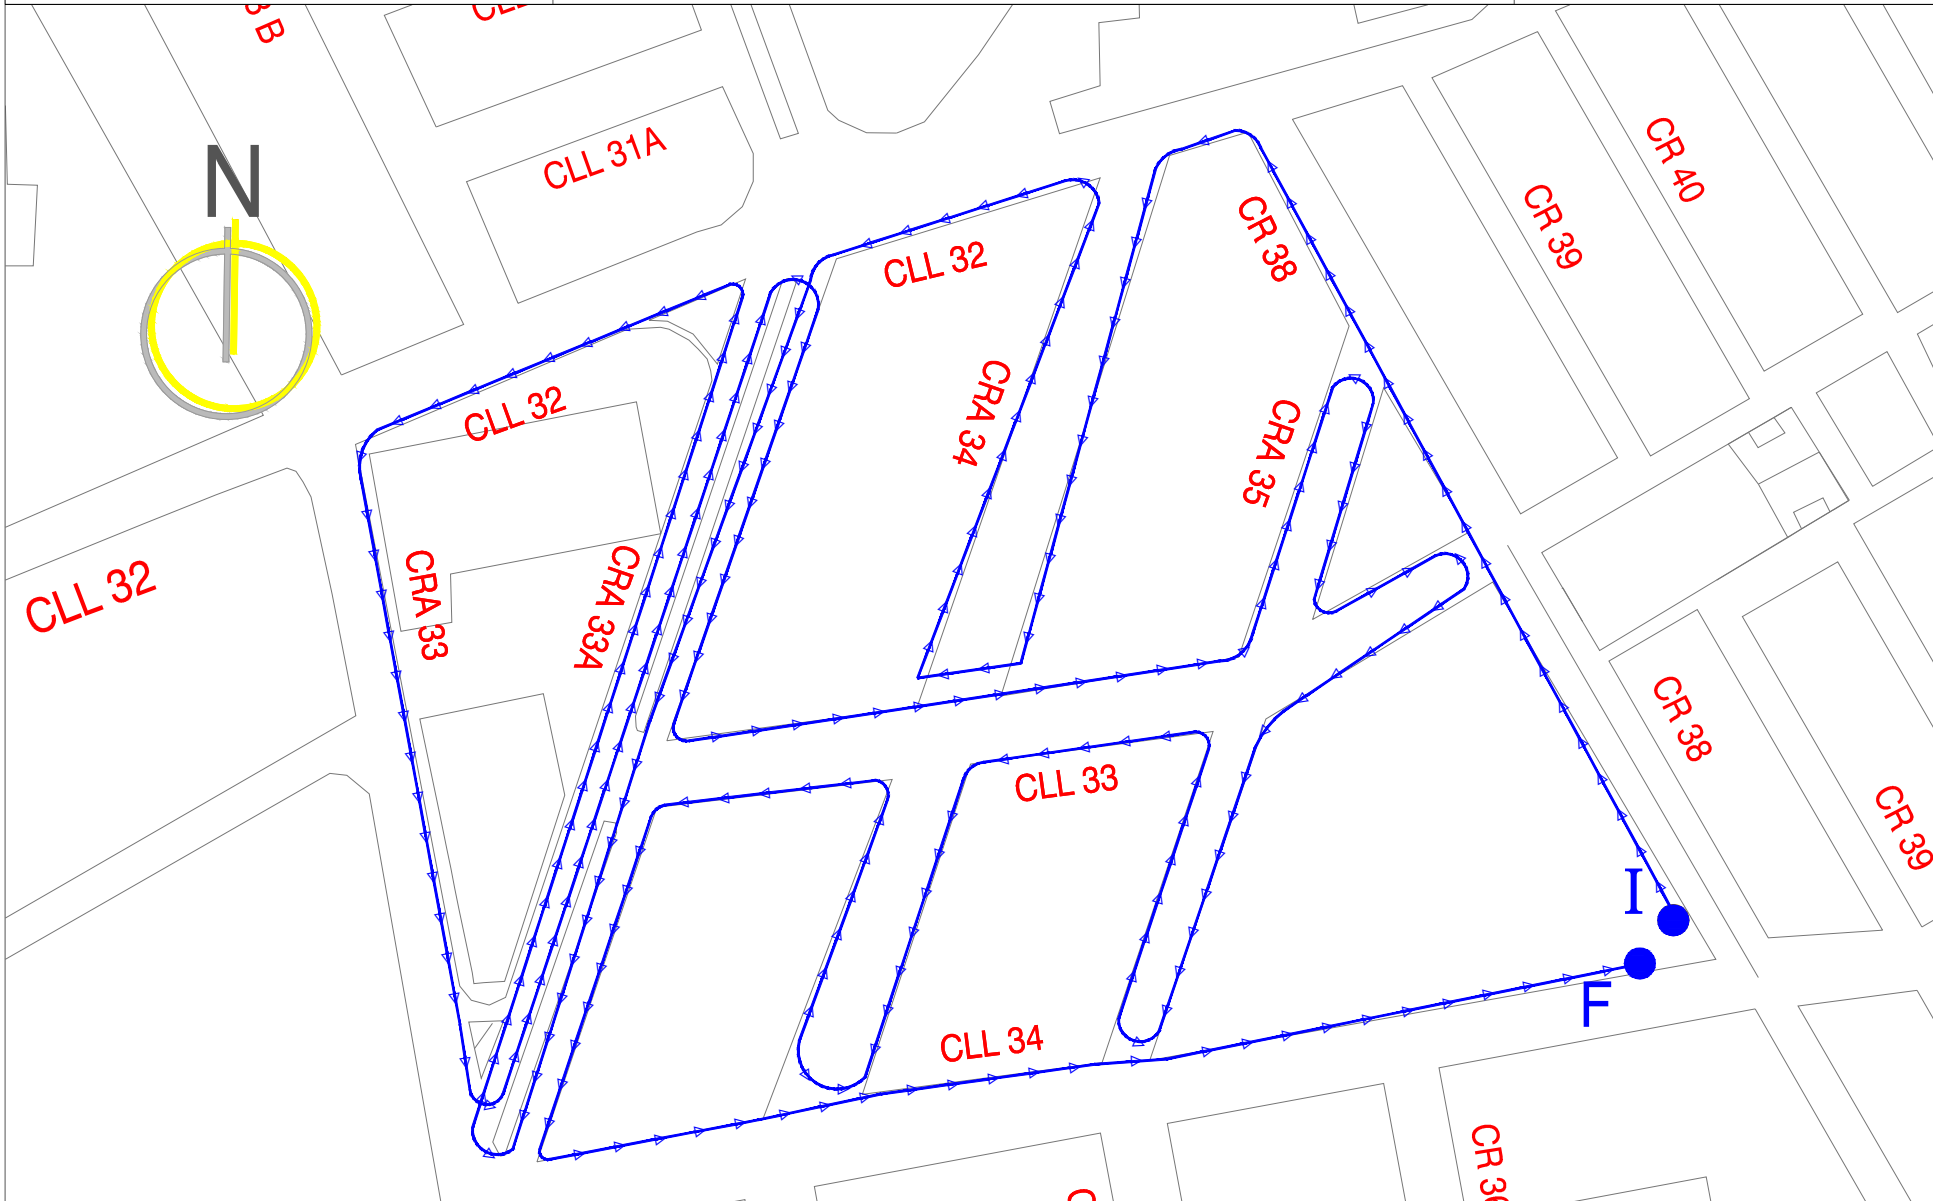

Version: 01

Fecha: Enero 22 de 2013

MICRORUTA : 304	HORARIOS : 06 A 14 HR	FECHA DE CREACIÓN : NOVIEMBRE 2010
INICIO : CARRERA 38 CON CALLE 14	FRECUENCIA : MIERCOLES Y SABADO	FECHA DE MODIFICACIÓN : NOVIEMBRE 2011
FIN : CALLE 34 CON CARRERA 38	Nº DE OPERARIOS : 1	OBSERVACIONES :
DISTANCIA : 3080	PARQUES O ZONAS VERDES :	