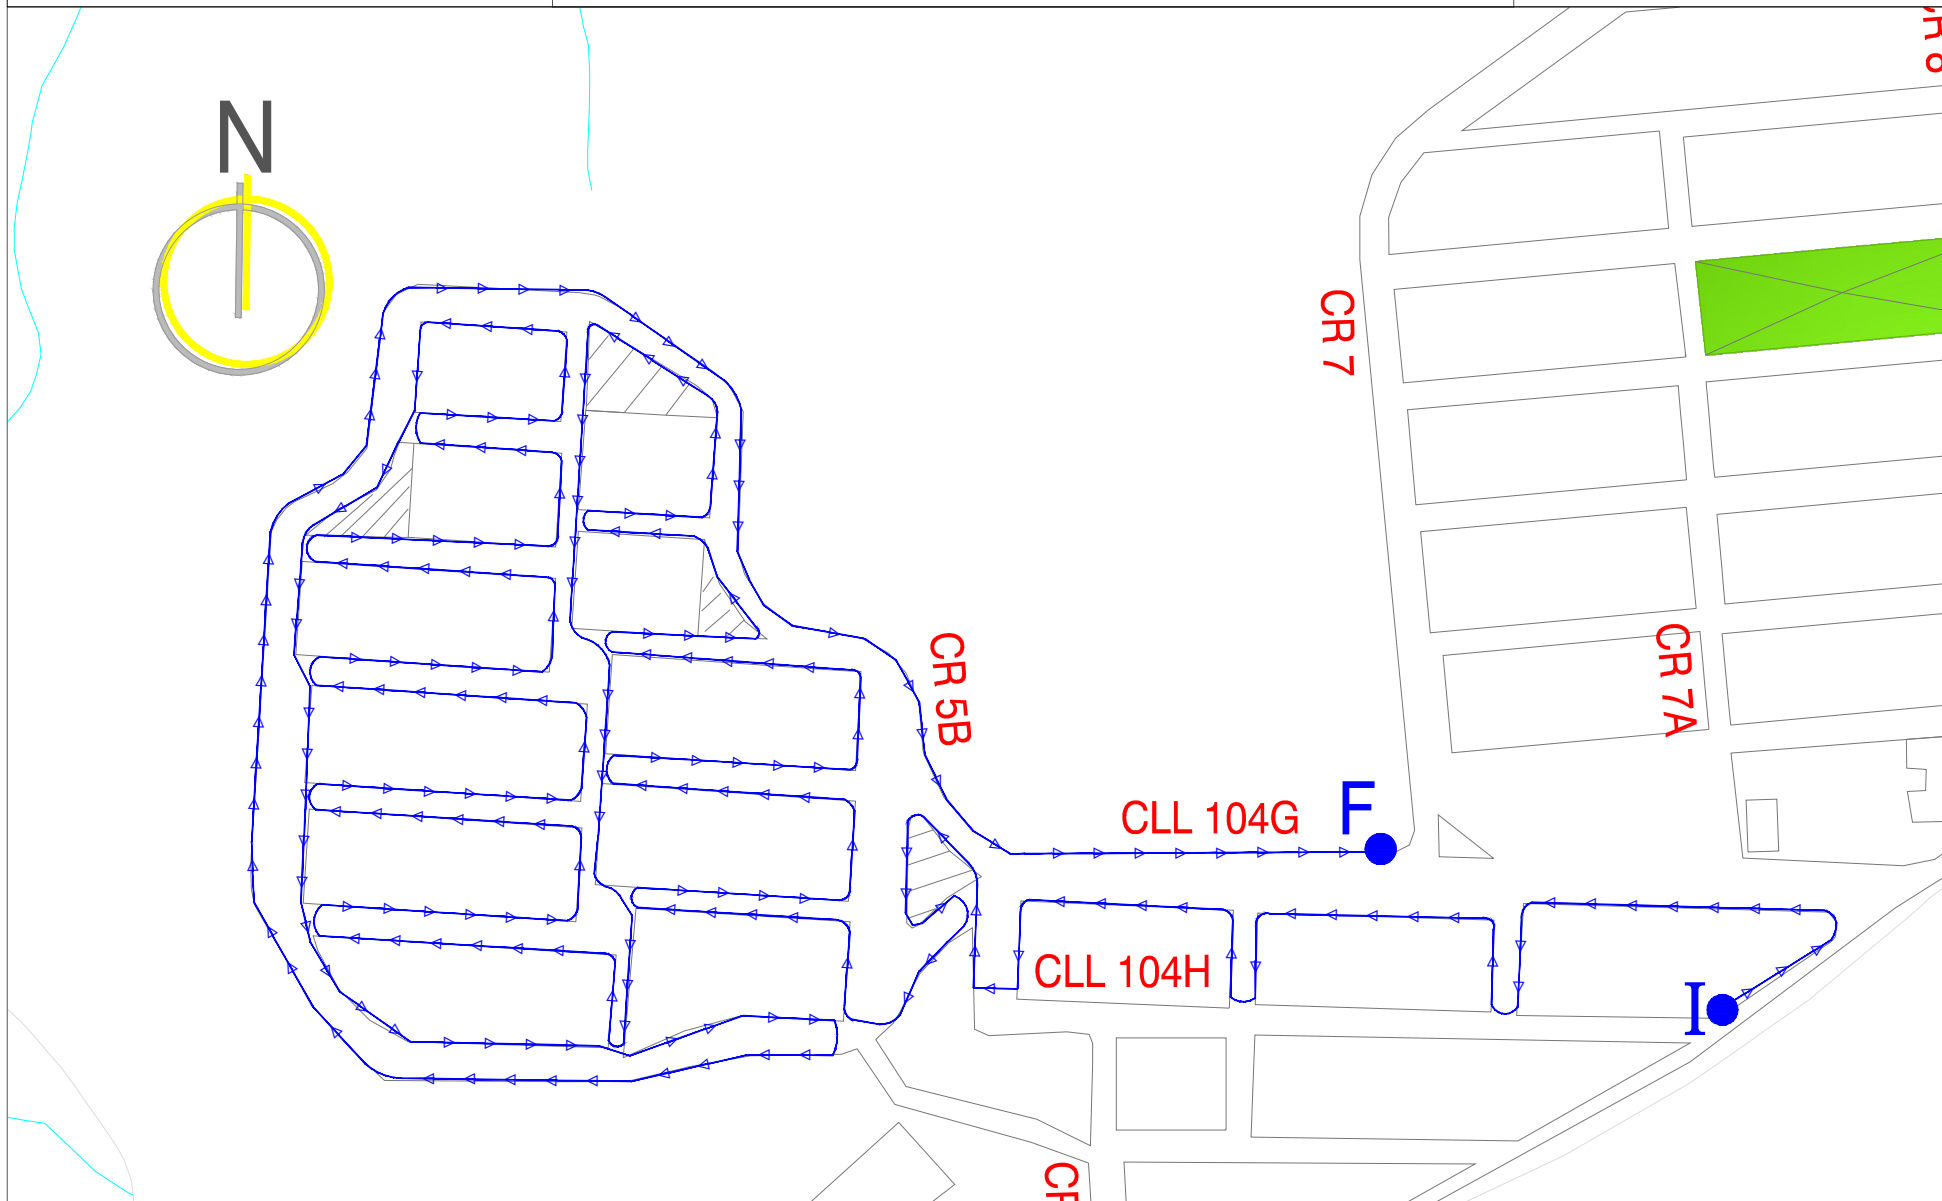

Version: 01

Fecha: Enero 22 de 2013

MICRORUTA : 242	HORARIOS : 06 A 14 HR	FECHA DE CREACIÓN : NOVIEMBRE 2010
INICIO : CALLE 105 CON CALLE 104 H	FRECUENCIA : MARTES Y VIERNES	FECHA DE MODIFICACIÓN : NOVIEMBRE 2011
FIN : CALLE 104 G CON CARRERA 7	Nº DE OPERARIOS : 1	OBSERVACIONES :
DISTANCIA : 3190	PARQUES O ZONAS VERDES :	