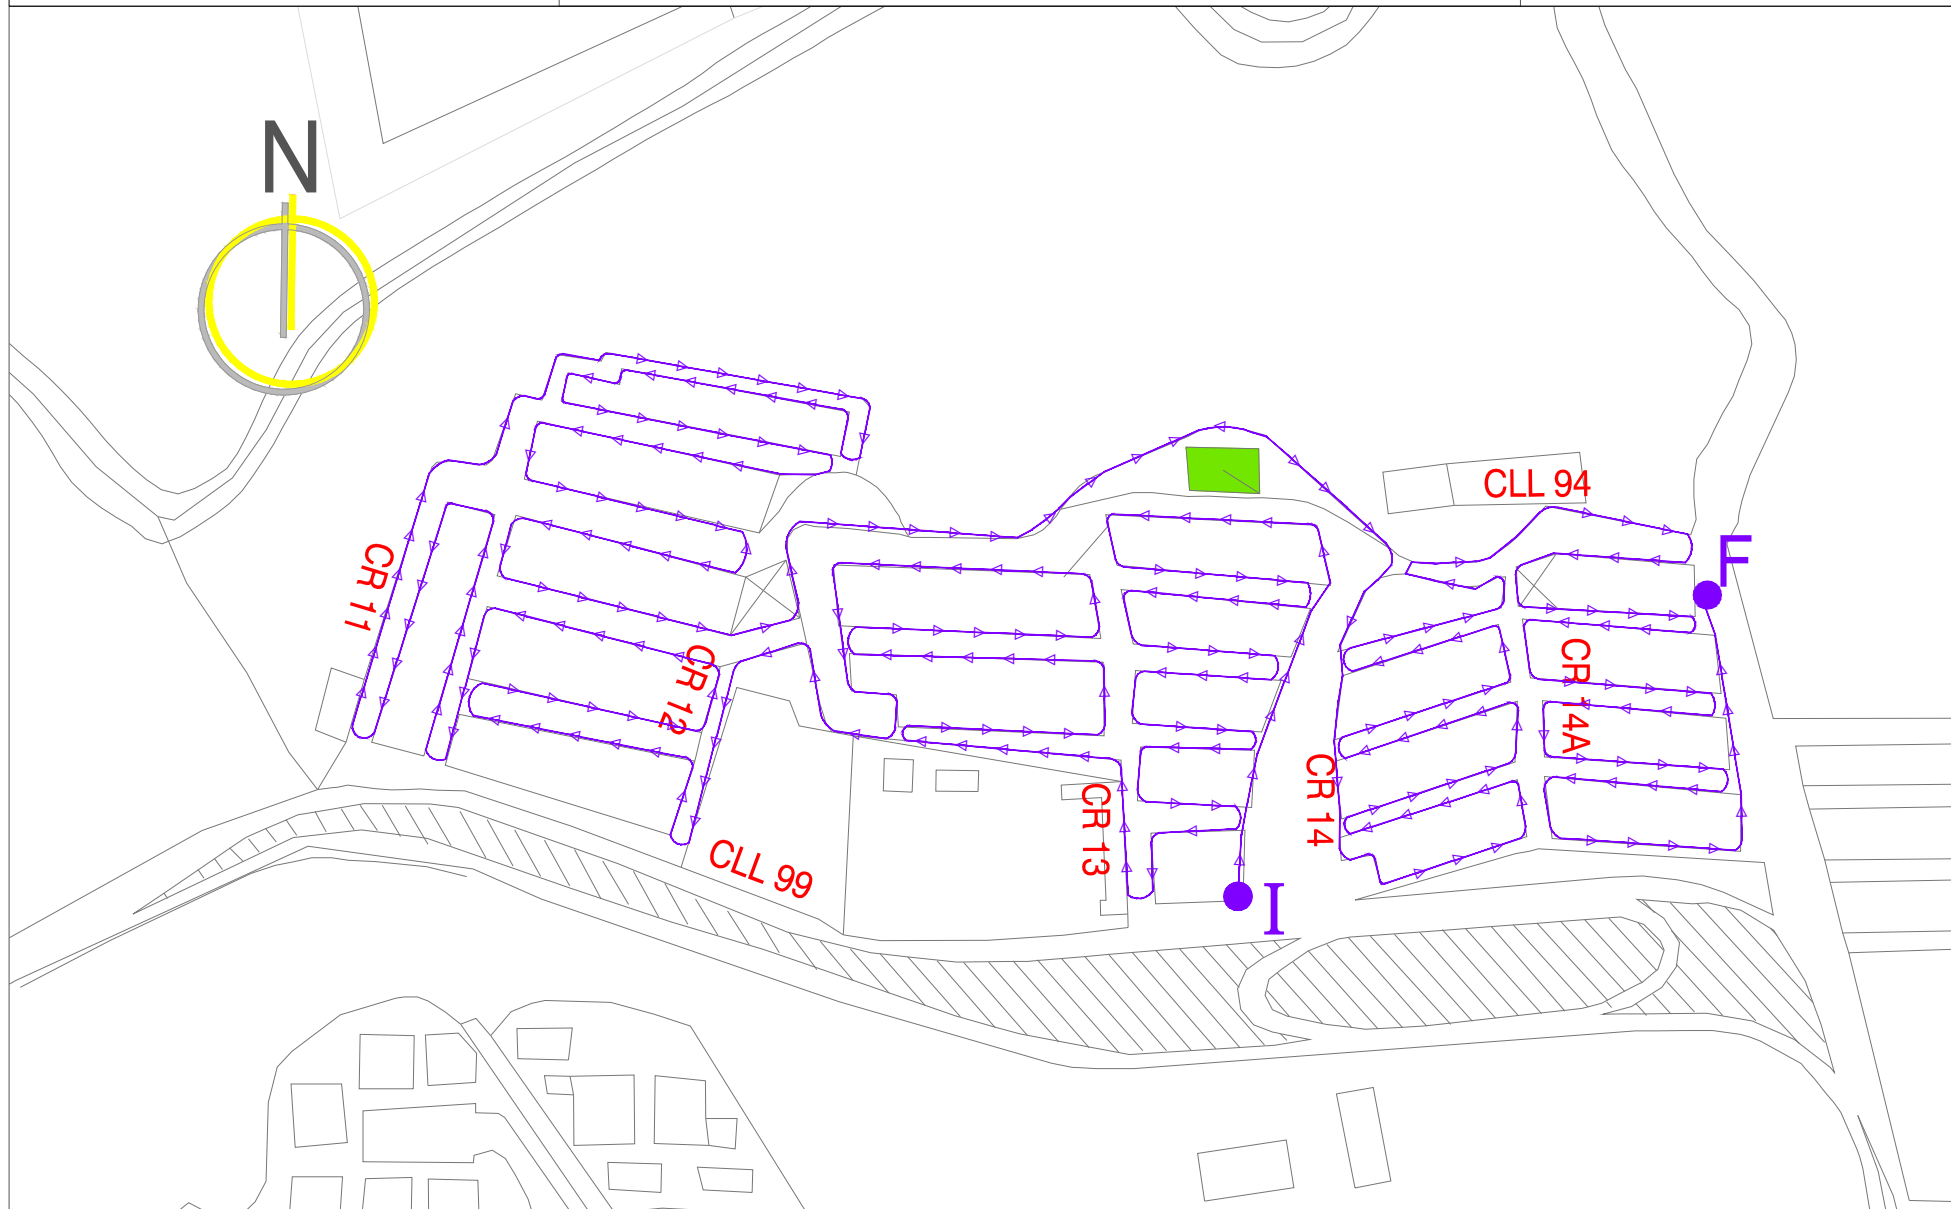

Version: 01

Fecha: Enero 22 de 2013

MICRORUTA : 235	HORARIOS : 06 A 14 HR	FECHA DE CREACIÓN : NOVIEMBRE 2010
INICIO : CARRERA 14 CON CALLE 99	FRECUENCIA : MARTES Y VIERNES	FECHA DE MODIFICACIÓN : NOVIEMBRE 2011
FIN : CARRERA 15 CON CALLE 94	Nº DE OPERARIOS : 1	OBSERVACIONES :
DISTANCIA : 3860	PARQUES O ZONAS VERDES :	