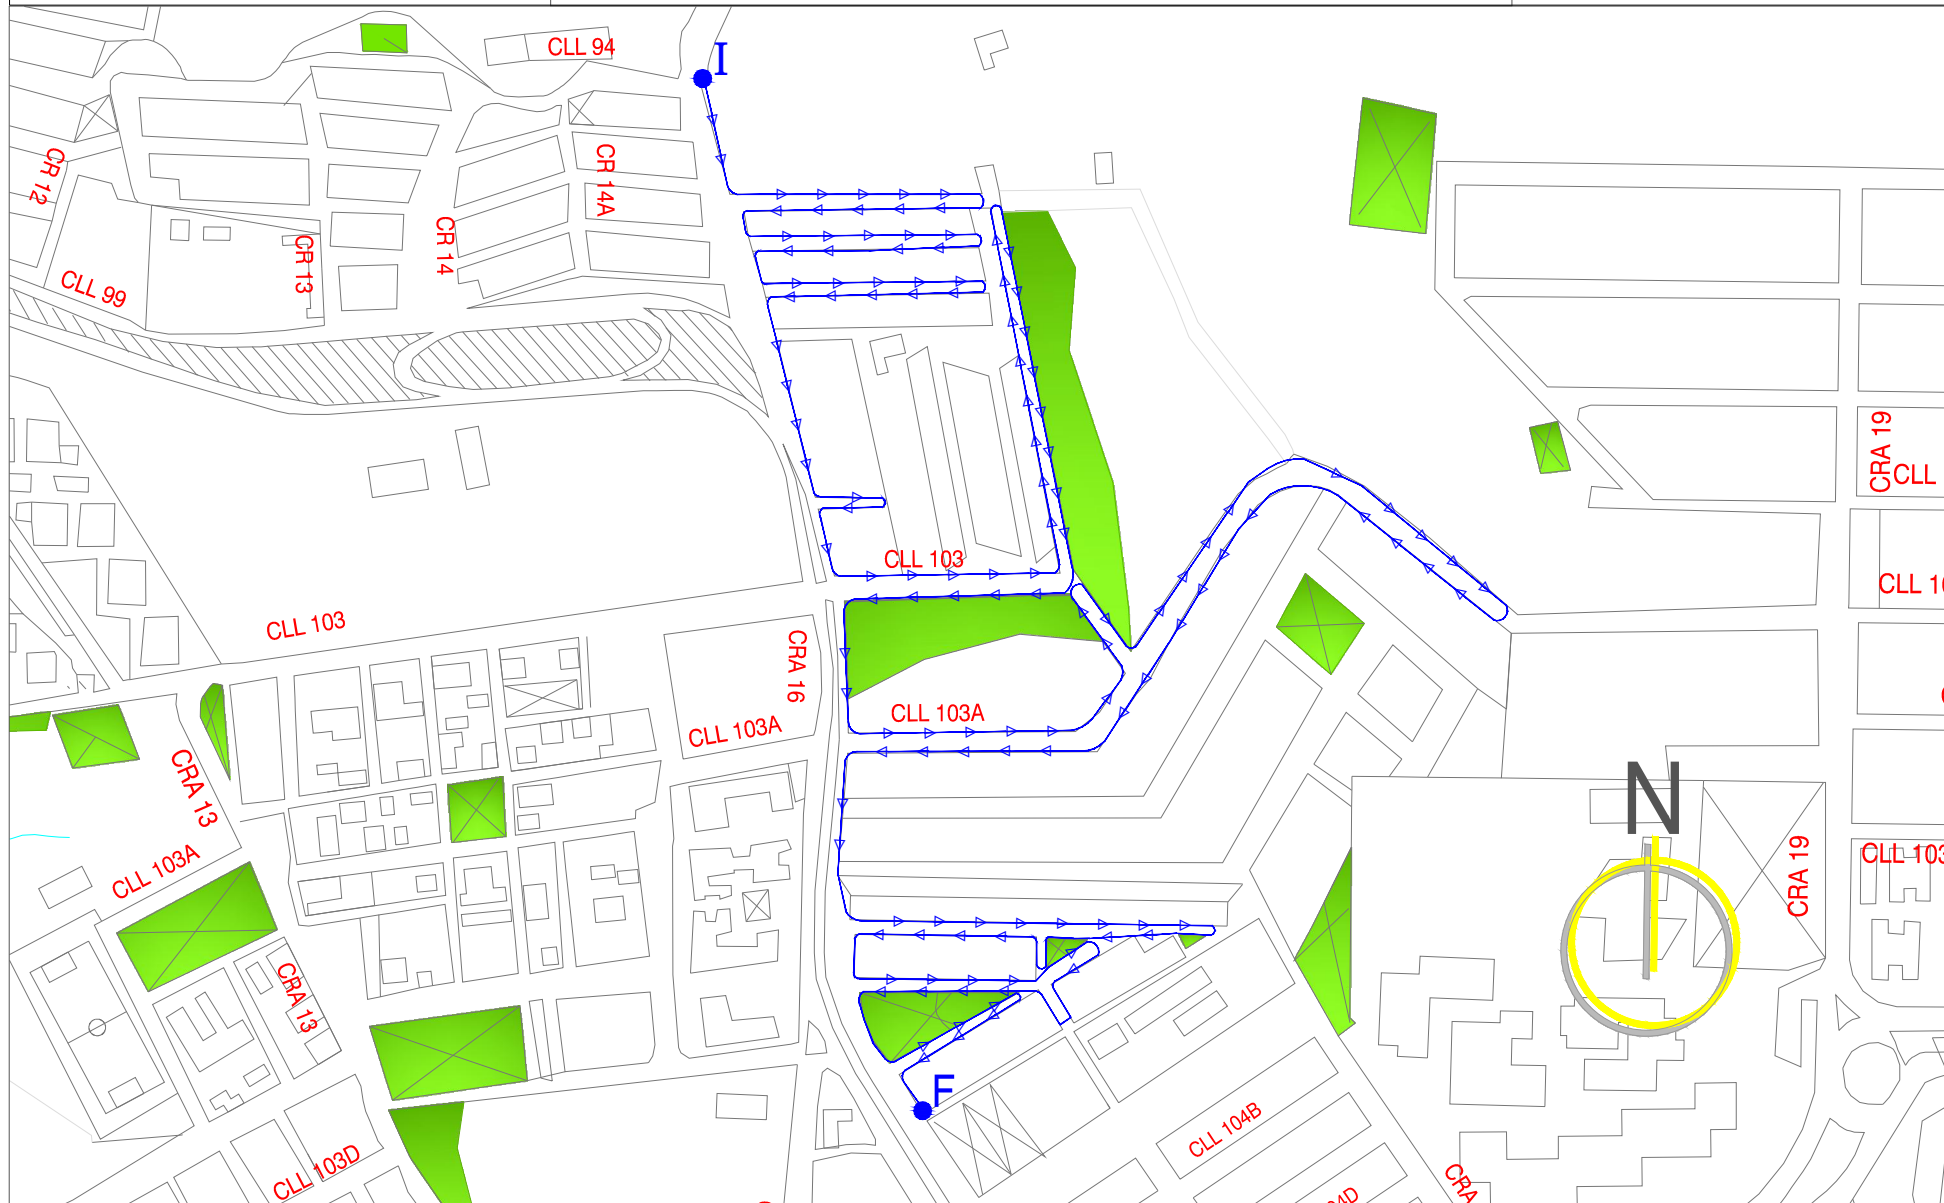

Version: 01

Fecha: Enero 22 de 2013

MICRORUTA : 230

HORARIOS : 06 A 14 HR

FECHA DE CREACIÓN : NOVIEMBRE 2010

INICIO : CARRERA 15 CON CALLE 94

FRECUENCIA : LUNES Y JUEVES

FECHA DE MODIFICACIÓN : NOVIEMBRE 2011

FIN : CARRERA 16 CON CALLE 104

Nº DE OPERARIOS : 1

OBSERVACIONES :

DISTANCIA : 3550

PARQUES O ZONAS VERDES :