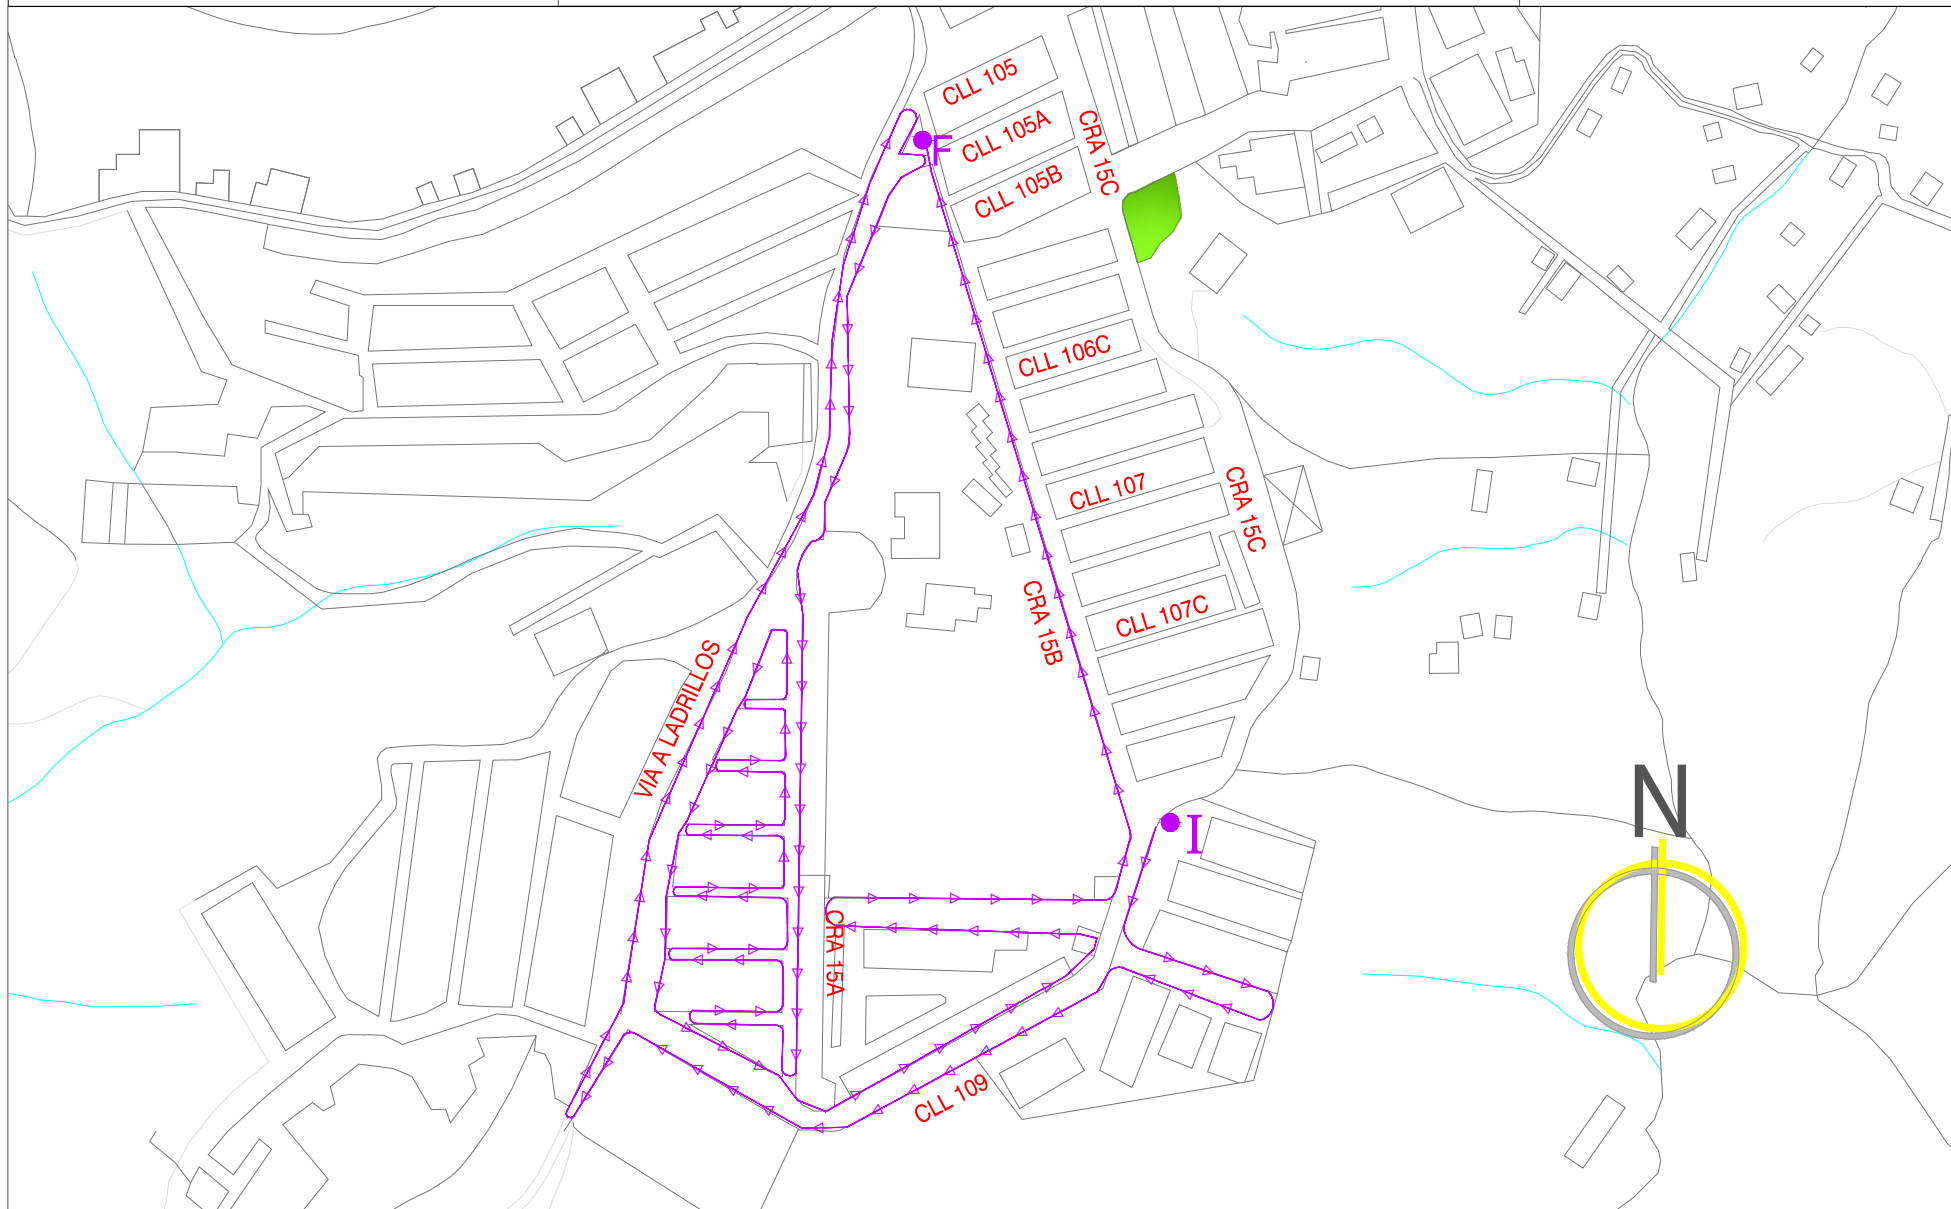

PLANO MICRORUTA DE BARRIDO
F-BLAP-006

Version: 01

Fecha: Enero 22 de 2013

MICRORUTA : 227	HORARIOS : 06 A 14 HR	FECHA DE CREACIÓN : NOVIEMBRE 2010
INICIO : CALLE 107 F CON CARRERA 15 B	FRECUENCIA : LUNES Y JUEVES	FECHA DE MODIFICACIÓN : NOVIEMBRE 2011
FIN : CARRERA 15 B CON CALLE 105	Nº DE OPERARIOS : 1	OBSERVACIONES :
DISTANCIA : 3220	PARQUES O ZONAS VERDES :	