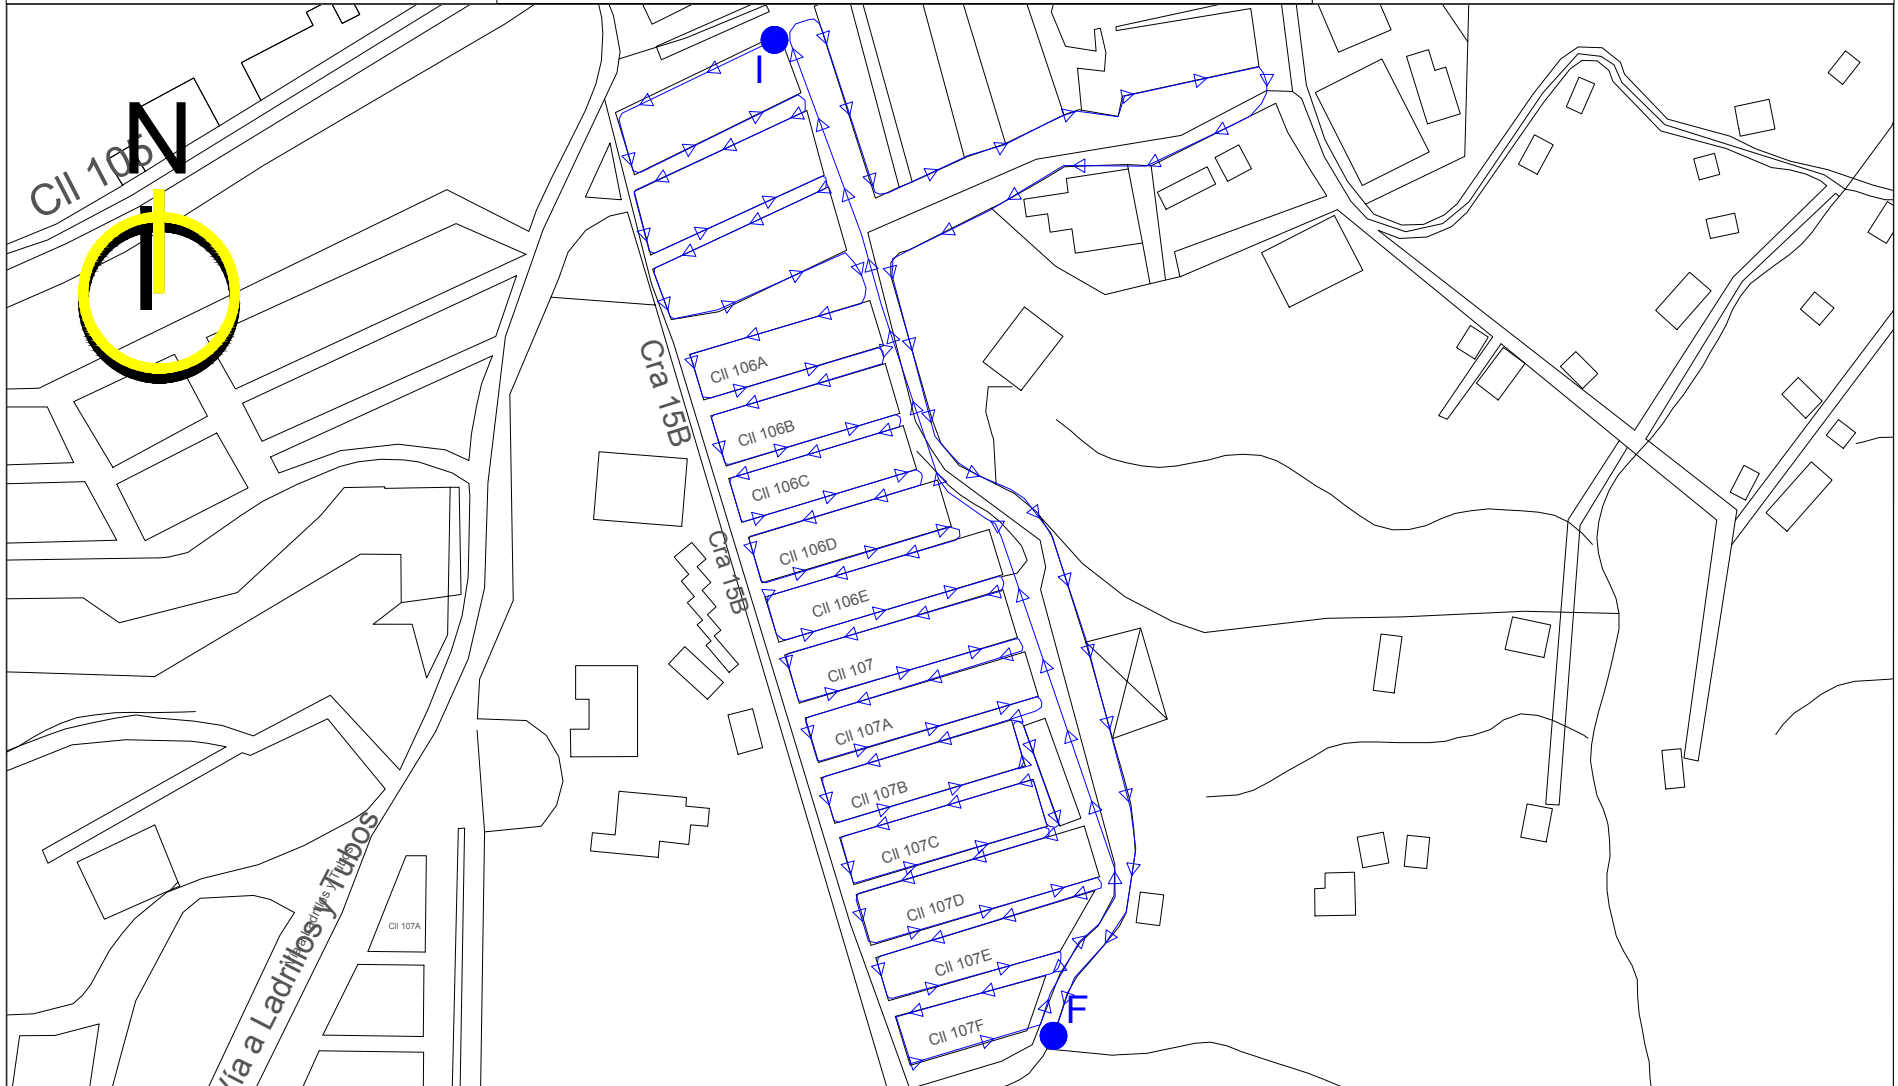

PLANO MICRORUTA DE BARRIDO  
RUTA 225

VERSIÓN: 01

FECHA: 22 DE ENERO DE 2013

<b>MICRORUTA:</b>	<b>HORARIO:</b> 06:00 AM HR	<b>FECHA DE CREACIÓN:</b>
	<b>FRECUENCIA:</b> LUNES MIÉRCOLES Y VIERNES	<b>FECHA DE MODIFICACIÓN:</b>
<b>DISTANCIA:</b> 2.5 KM	<b>N° DE OPERARIOS:</b> 1	<b>OBSERVACIONES:</b>
	<b>NIVEL DE COMPLEJIDAD:</b> MEDIA	