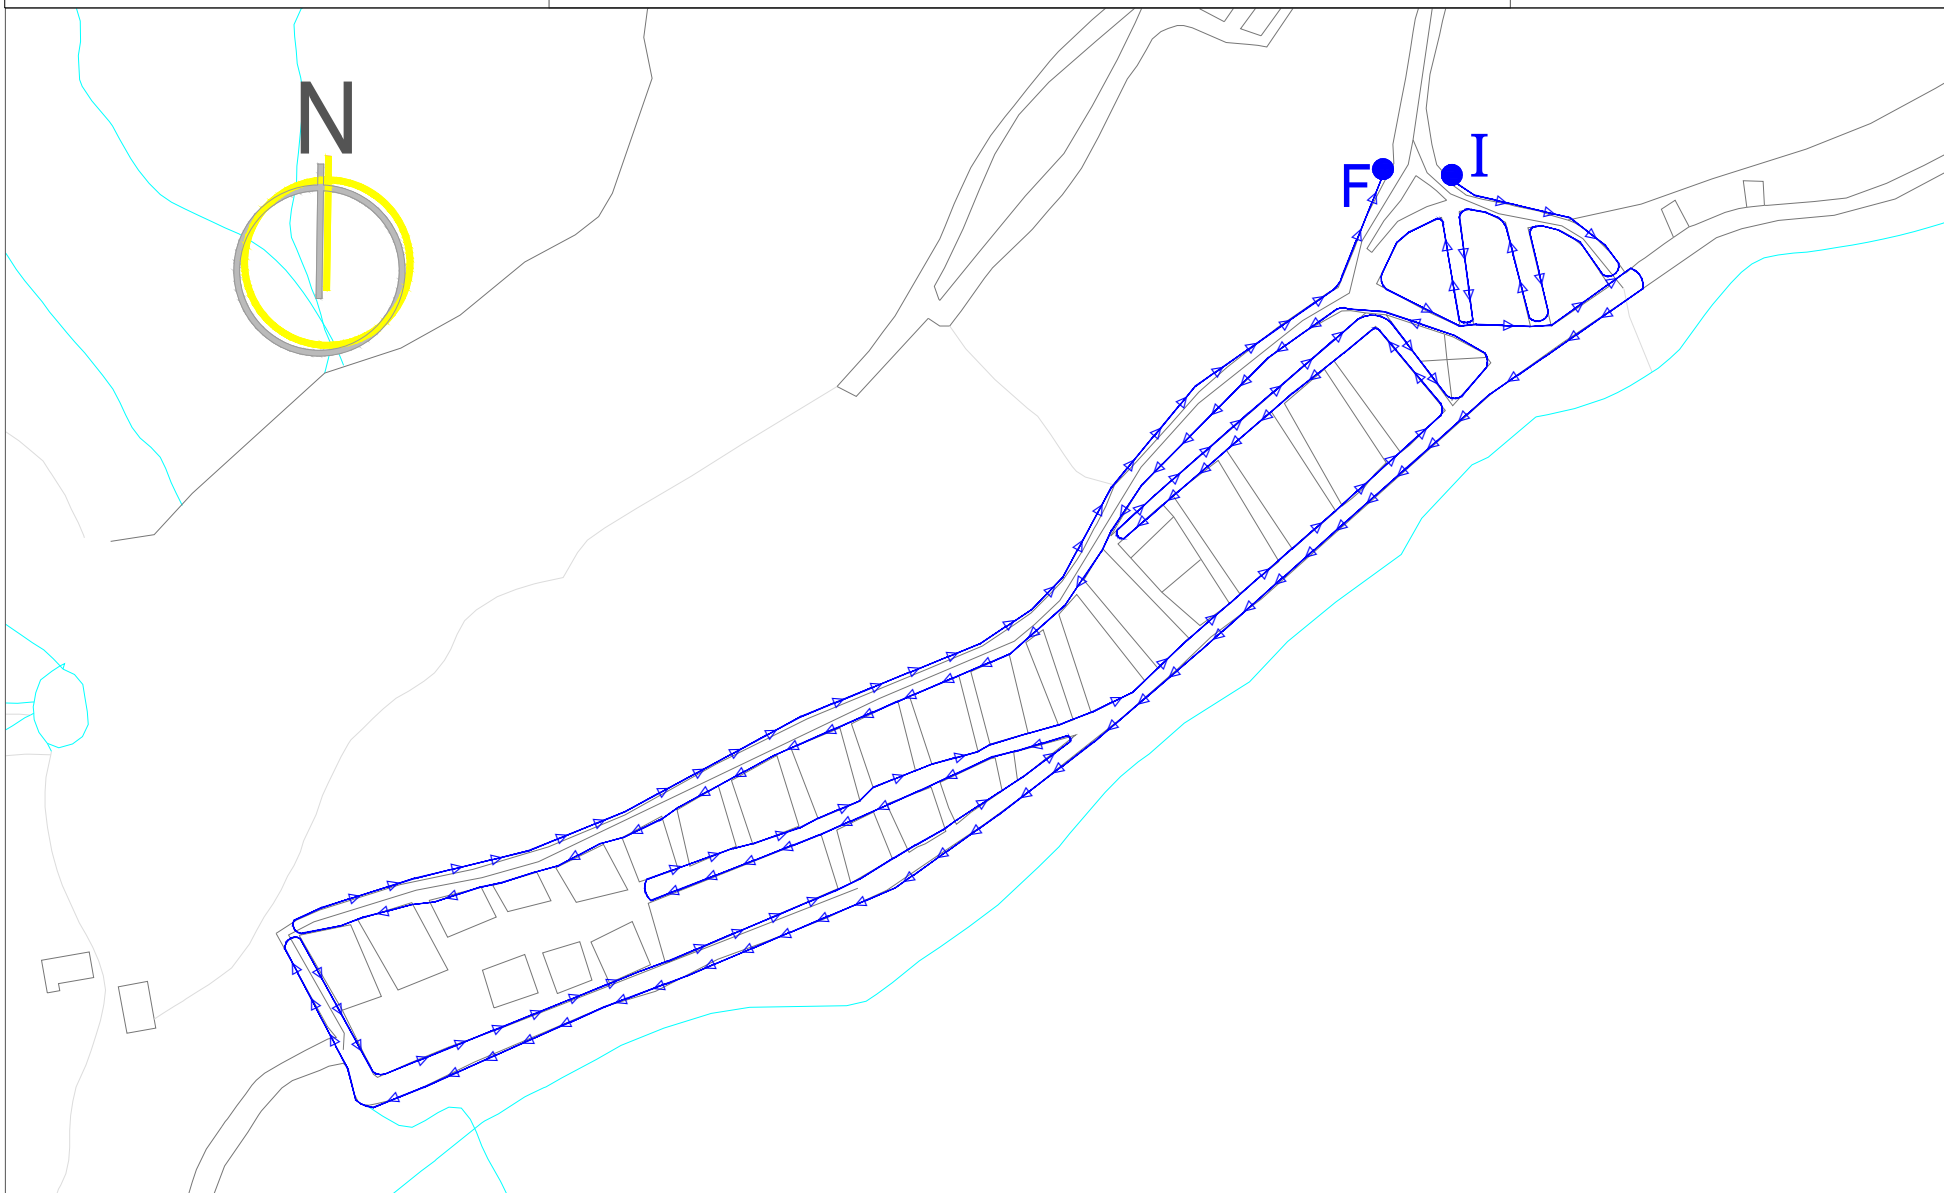

**PLANO MICRORUTA DE BARRIDO
F-BLAP-006**

Version: 01

Fecha: Enero 22 de 2013

MICRORUTA : 224	HORARIOS : 06 A 14 HR	FECHA DE CREACIÓN : NOVIEMBRE 2010
INICIO : SECTOR 3	FRECUENCIA : MARTES Y VIERNES	FECHA DE MODIFICACIÓN : NOVIEMBRE 2011
FIN : SECTOR 3	Nº DE OPERARIOS : 1	OBSERVACIONES :
DISTANCIA : 3580	PARQUES O ZONAS VERDES :	