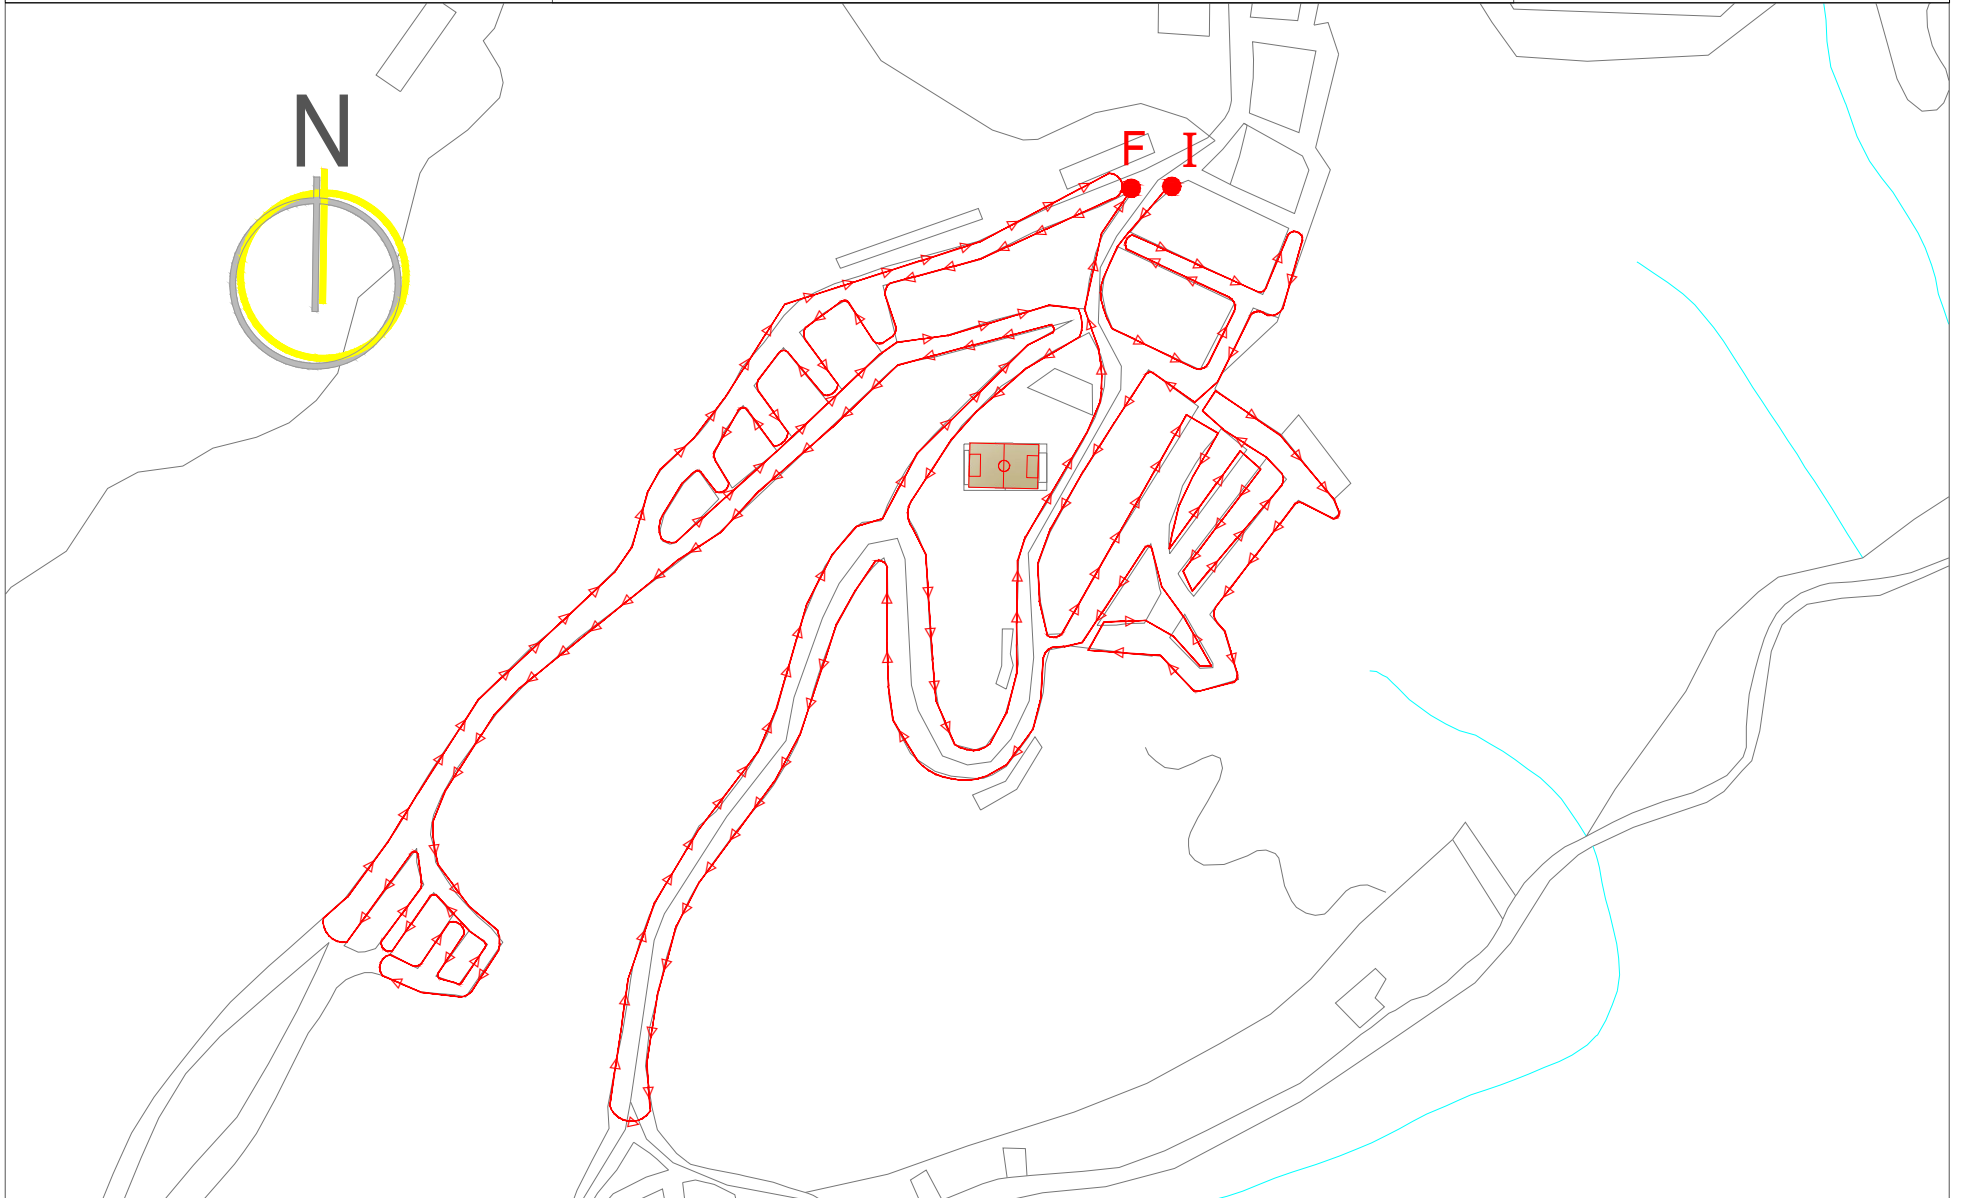

Version:01

Fecha: Enero 22 de 2013

MICRORUTA : 223	HORARIOS : 06 A 14 HR	FECHA DE CREACION : NOVIEMBRE 2010
INICIO : CARRERA 20 SECTOR 2	FRECUENCIA : LUNES Y JUEVES	FECHA DE MODIFICACIÓN : NOVIEMBRE 2011
FIN : CARRERA 20 SECTOR 2	Nº DE OPERARIOS : 1	OBSERVACIONES :
DISTANCIA : 3840	PARQUES O ZONAS VERDES :	