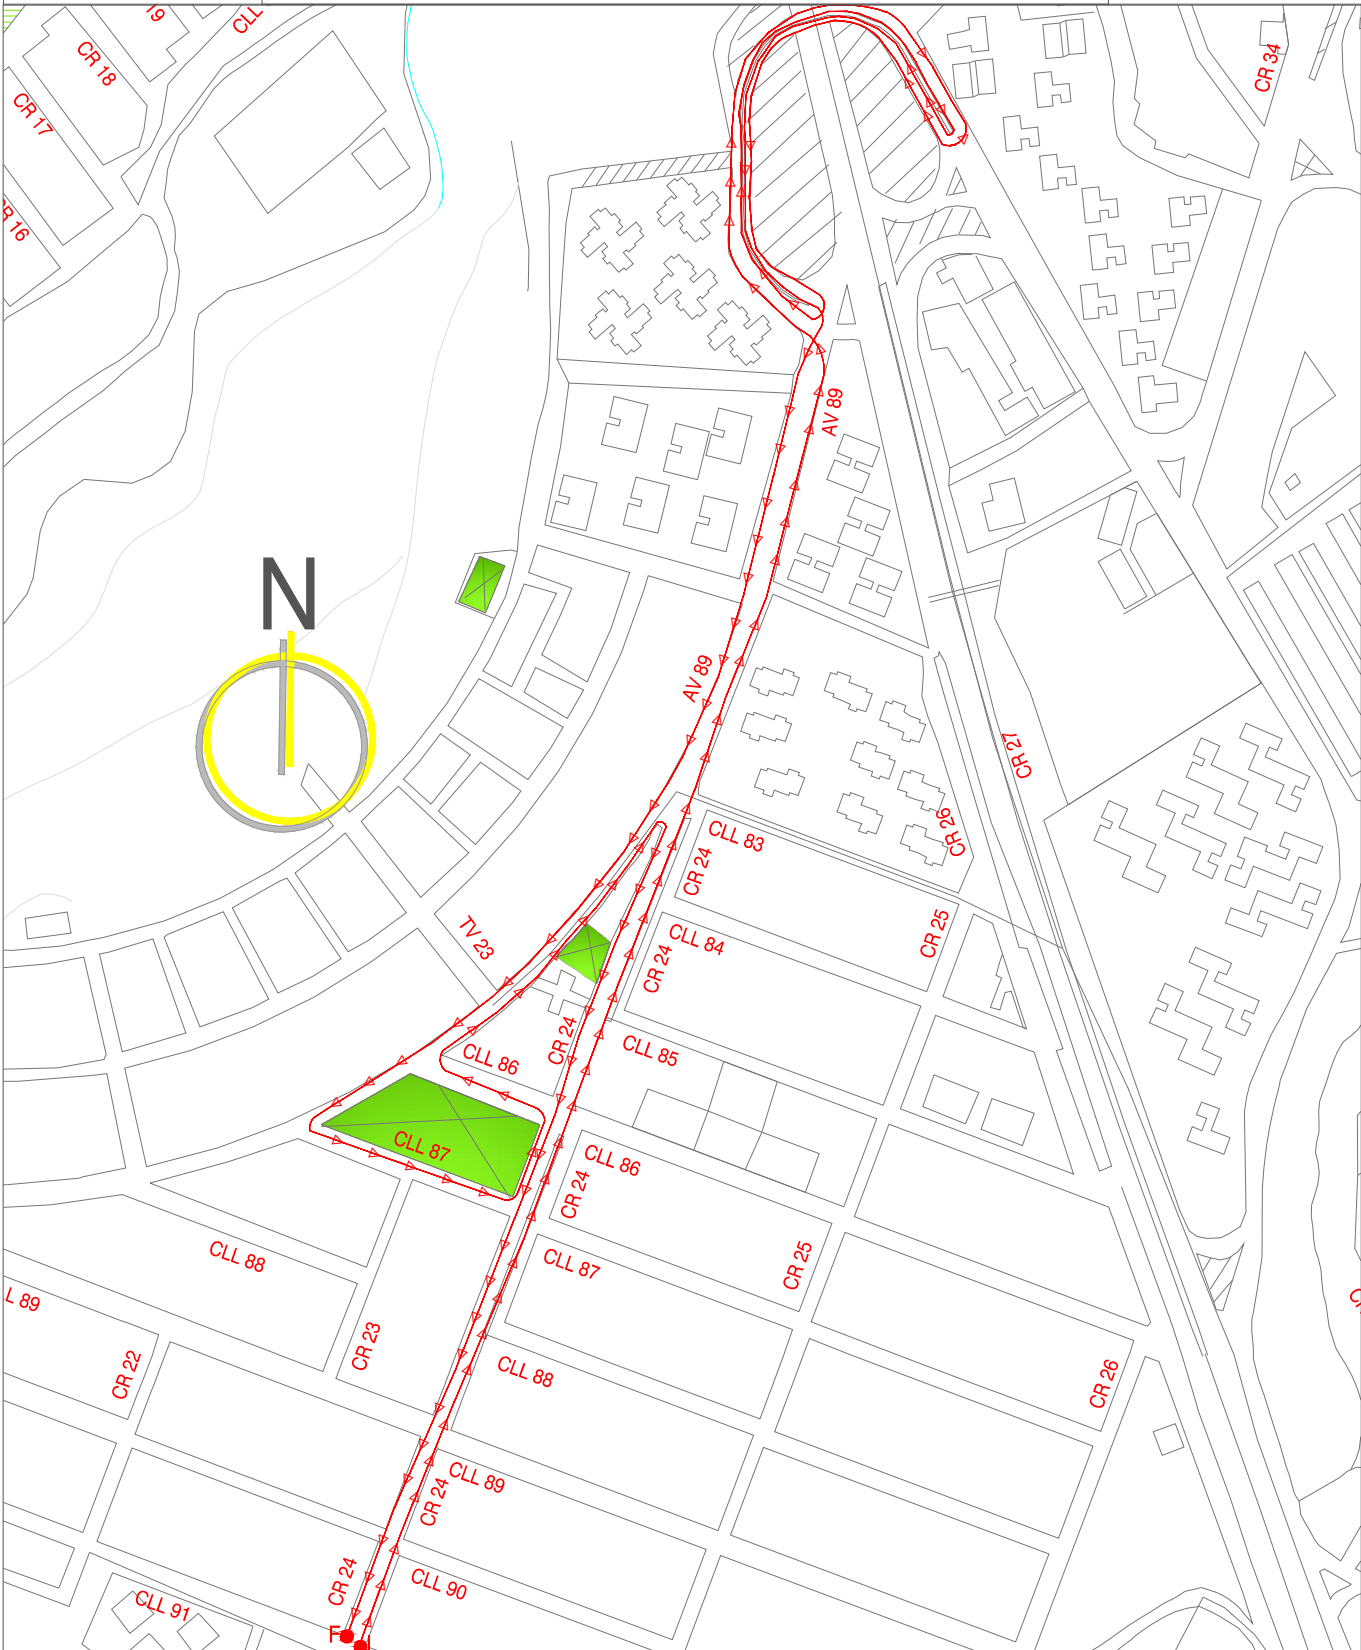

PLANO MICRORUTA DE BARRIDO  
F-BLAP-006

Version: 01

Fecha: Enero 22 de 2013

MICRORUTA : 206	HORARIOS : 06 A 14 HR	FECHA DE CREACION : NOVIEMBRE 2010
INICIO : CARRERA 24 CON CALLE 91	FRECUENCIA : MARTES Y VIERNES	FECHA DE MODIFICACIÓN : NOVIEMBRE 2011
FIN : CARRERA 24 CON CALLE 91	Nº DE OPERARIOS : 1	OBSERVACIONES :
DISTANCIA : 3670	PARQUES O ZONAS VERDES :	